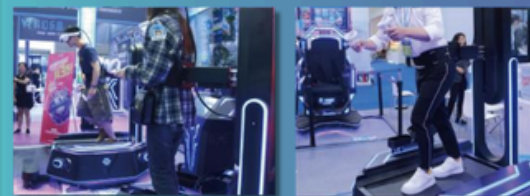

Tarif pratiqué : 0.5€ à 1€/min

oculus quest

SIMULATEUR VR D'ACTION & D'AVENTURE

Borne de contrôle

VR SHOOTER 3 PLACES

oculus quest

Simulateur de tirs

Casque de réalité virtuelle et arme avec conception intégrée, fonction de vibration pour plus de réalisme. Jeux de combat immersifs