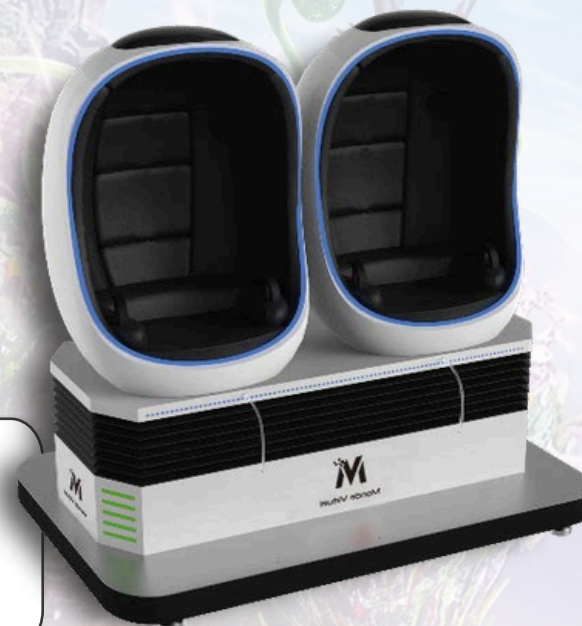

CASQUE

3D glasses D4 (Egg 3 places)
DPVR 4K (Egg 1 et 2 places)

RENTABILITE

Durée par session :
3-5min
Tarif pratiqué :
1€/min

Casque DPVR-E3

3D GLASSES D4

POIDS 300kg
 DIMENSIONS
1.80x1.15x1.90 m
(LxlxH)
 CONSOMMATION
1.8 kw