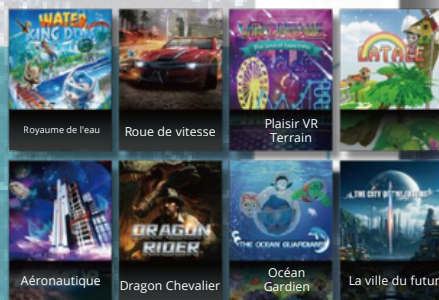

Tarif pratiqué :
1€/min

COMPATIBLE avec HTC VIVE/vive PRO

SIMULATEUR VR D'ACTION & D'AVENTURE

3 à 4 joueurs

VR CONNECT

Cabine VR autonome

Retrouvez la VR Connect et son nouveau concept dans des lieux divers comme les bowlings, les centres commerciaux, les parcs d'attraction, les aéroports... pour une séance de jeux en réalité virtuelle en toute autonomie.