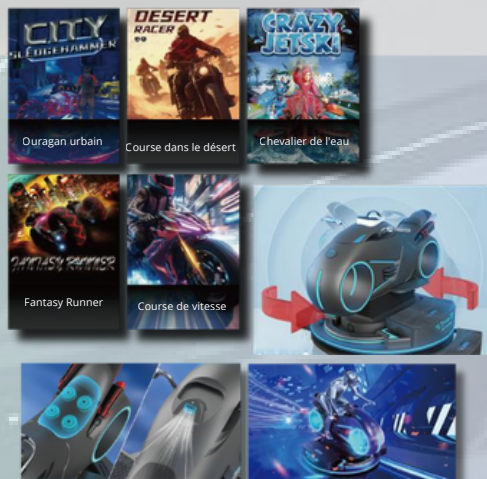

360° ROTATE MOTO

SIMULATEUR VR DE COURSE

Simulateur de course en VR

Rotation à 360° pour une vitesse et une liberté inégalées
Rotation à 360° Avec une capacité de rotation à 360° et une inclinaison dynamique dans 4 directions, le Moto reproduit la liberté d'une vraie conduite de Moto. Son aspect noir futuriste et son design épuré le rendent immédiatement accrocheur dans n'importe quel lieu. Ressentez l'impact de chaque bosse grâce aux vibrations réalistes du siège et profitez de la sensation du vent sur votre visage lorsque vous accélérez pendant le jeu. Ces fonctionnalités se combinent pour créer un trajet vraiment interactif et passionnant qui garde les joueurs à revenir.

DIMENSIONS

2.1x1.7x1.2m
(LxlxH)

CASQUE

DPVR-E3

CONSOMMATION

1 kw

RENTABILITE

Durée par session :
8-10 min
Tarif pratiqué :
1€/min

ventilateur