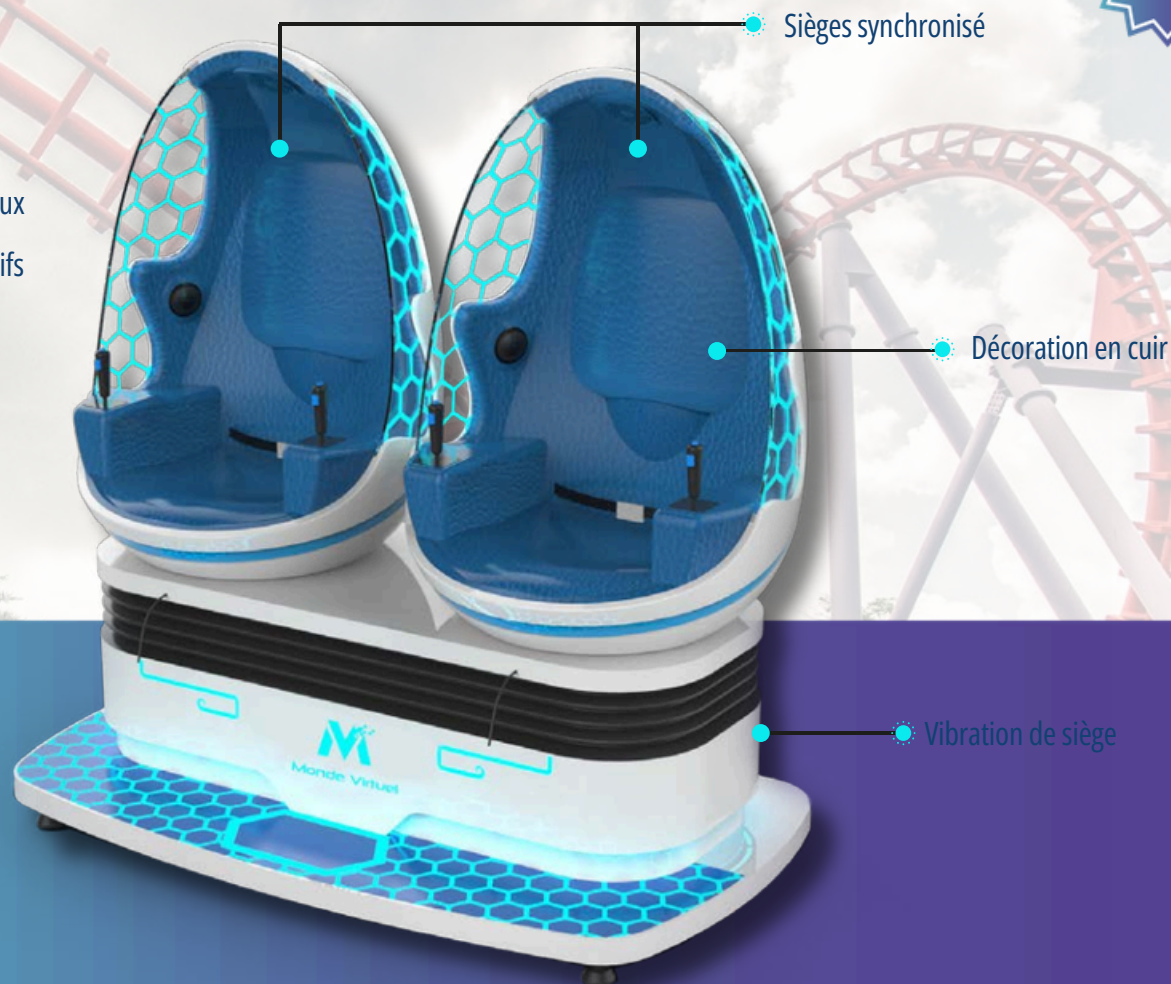

Vérins synchronisés

NEW AGE EGG

Simulateur à sensations

Le simulateur « New Age Egg », est simple à opérer, il domine le marché depuis de nombreuses années et est toujours aussi populaire! Les contenus sont principalement des sports extrêmes, des montagnes russes, des animations pour enfants et d'autres aventures. Des supers expériences à partager entre amis et en famille.

Casque DPVR-E3

3D GLASSES

SIMULATEUR VR À SENSATIONS FORTES

- Effets spéciaux
- Jeux interactifs

VR FANTASY STARSHIP

5 PLACES

Simulateur à sensations

Le VR FANTASY STARSHIP offre une rotation à 360° avec mouvements dynamiques pour une expérience plus réaliste et excitante.

Technologie brevetée de synchronisation.

Prend en charge les effets de souffle d'air, balayage des jambes et vibrations pour une immersion renforcée.

DIMENSIONS

5.15x5.39
(LxW)

5 CASQUES VR

DPVR-E3

CONSUMMATION