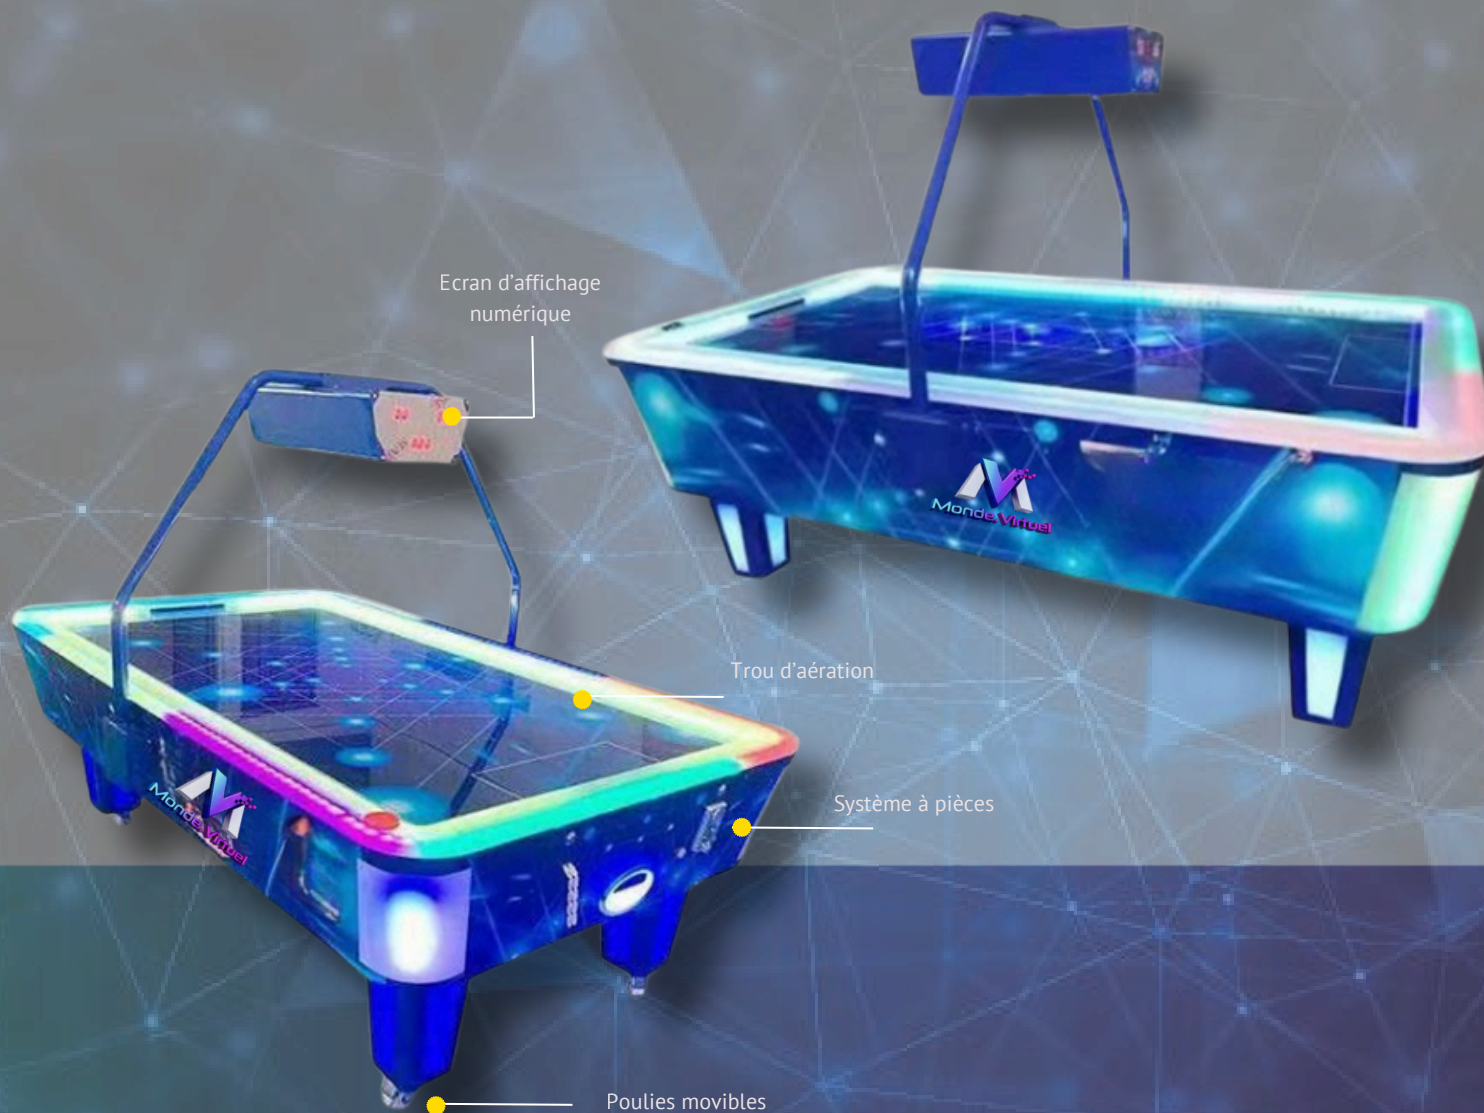

DIMENSIONS

139cmx76cmx88cm
(LxlxH)

AIR HOCKEY

Plongez dans l'univers du air hockey et profitez d'un jeu dynamique où vitesse et précision s'unissent pour offrir des parties rythmées et captivantes.

DIMENSIONS

2.207mx1.310mx1.600m
(LxlxH)

CONSUMMATION

200 W

RENTABILITE

Durée par session :
5 min

Design
futuriste

2 joueurs
Duel

Evaluation
Score

Sûr
Fiable

ICE MACHINE

Plongez dans l'intensité du ice hockey
Un jeu de vitesse et de précision où chaque point compte.
Une expérience dynamique où la concentration et la réactivité font la différence.

DIMENSIONS

159cmx78cmx162cm
(LxlxH)

Joueurs sur barre

Compeur de score

Zone de but

Poignées ergonomiques

Design
futuriste

KOBE SIHT BASKETBALL

Plongez dans l'univers du basket et enchaînez les tirs pour atteindre le meilleur score. Vivez toute l'intensité du basket en arcade et tentez de marquer un maximum de paniers dans un temps limité.