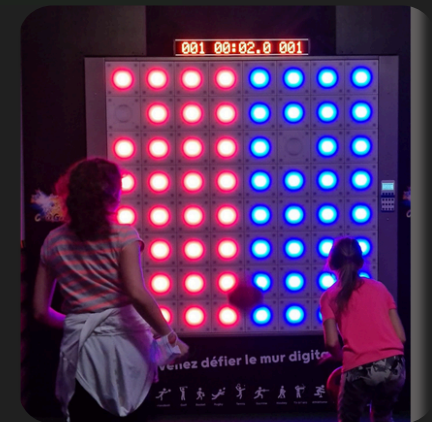

Un concept rentable et attractif, idéal pour dynamiser votre établissement, favoriser la privatisation et augmenter votre chiffre d'affaires.

LE MUR INTERACTIF

L'animation innovante

Le Mur Interactif

concepteur et fabricant de ce produit