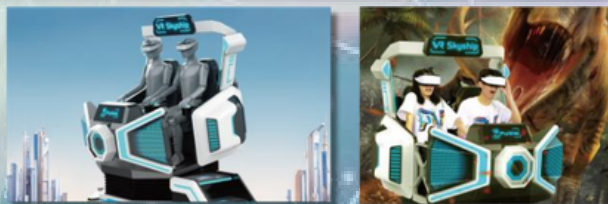

COMPATIBLE avec HTC VIVE/vive PRO

SIMULATEUR DE LOISIRS

Sols vibrants synchronisés

VR SKYSHIP

Simulateur de jeux VR

Avec son design Skyship élégant et sa décoration de collecteur d'énergie magnifique, VR Skyship offre un véritable look futuriste. La plate-forme dynamique brevetée tourne à 360° et incline dans toutes les directions pour simuler parfaitement les mouvements dans le jeu. La machine offre une variété de genres de jeux parmi lesquels choisir, y compris horreur, divertissement pour enfants, aventure, etc., répondant à tous les âges. Des effets spéciaux immersifs tels que le vent, les vibrations du dossier et du siège et le balayage des jambes offrent aux joueurs une expérience interactive sans précédent. Couvrant une superficie de seulement 4,65 mètres carrés, il peut être placé dans des centres commerciaux, des parcs à thème, des aires de jeux à la mode, des musées scientifiques, etc.

COMPATIBLE avec HTC VIVE/vive PRO

écran HD

SIMULATEUR VR D'ACTION & D'AVENTURE

design futuriste

MINI SPACE HAMBLE

Simulateur de jeux VR

Mini Space Hamble est une borne d'arcade vr all-in-one mobile et fixe, qui propose un large choix des jeux VR. Grâce à son écran tactile, le joueur ou l'opérateur peut facilement lancer une séance de jeux et naviguer dans la bibliothèque de jeux. Son grand écran intégré permet de montrer simultanément les images du casque.