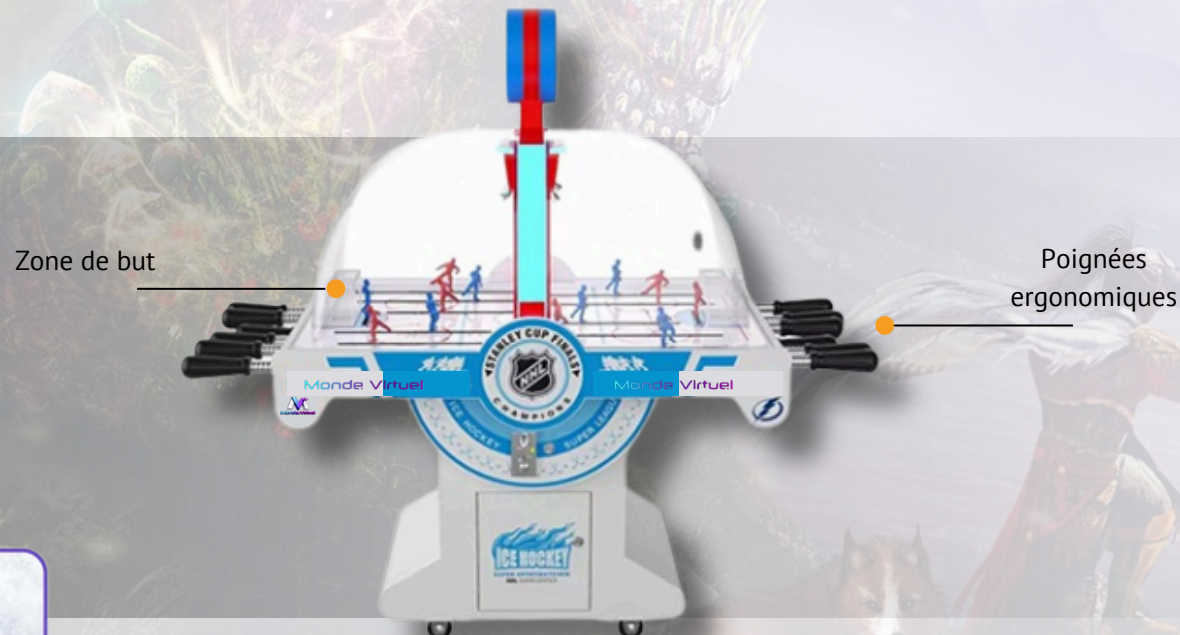

Sûr
Fiable

ICE MACHINE

Plongez dans l'intensité du ice hockey
Un jeu de vitesse et de précision où chaque point compte.
Une expérience dynamique où la concentration et la réactivité font la différence.

DIMENSIONS

159cmx78cmx162cm
(LxlxH)

Joueurs sur barre

Compeur de score

Zone de but

Poignées ergonomiques

Design
futuriste

KOBE SIHT BASKETBALL

Plongez dans l'univers du basket et enchaînez les tirs pour atteindre le meilleur score. Vivez toute l'intensité du basket en arcade et tentez de marquer un maximum de paniers dans un temps limité.