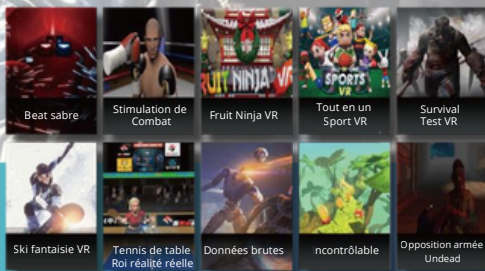

COMPATIBLE avec HTC VIVE/vive PRO

SIMULATEUR VR D'ACTION & D'AVENTURE

Désign futuriste

- Jeux 2vs2
- Jeux en équipe

VR TREADMILL

Simulateur de tirs

Faites des exercices de course tout en jouant à des jeux VR! Il occupe une petite surface et peut être placé sur n'importe quel site. Plusieurs ensembles peuvent être combinés pour créer une expérience plus compétitive. Le serrage et la hauteur des ceintures de sécurité sont réglables pour répondre aux besoins des différents joueurs et assurer leur sécurité. Les joueurs peuvent marcher, courir, se retourner, se déplacer en arrière et tirer dans le jeu, montrant une grande liberté. Jeu de tir à haute répétition, disponible en mode solo et en mode multijoueur en ligne.