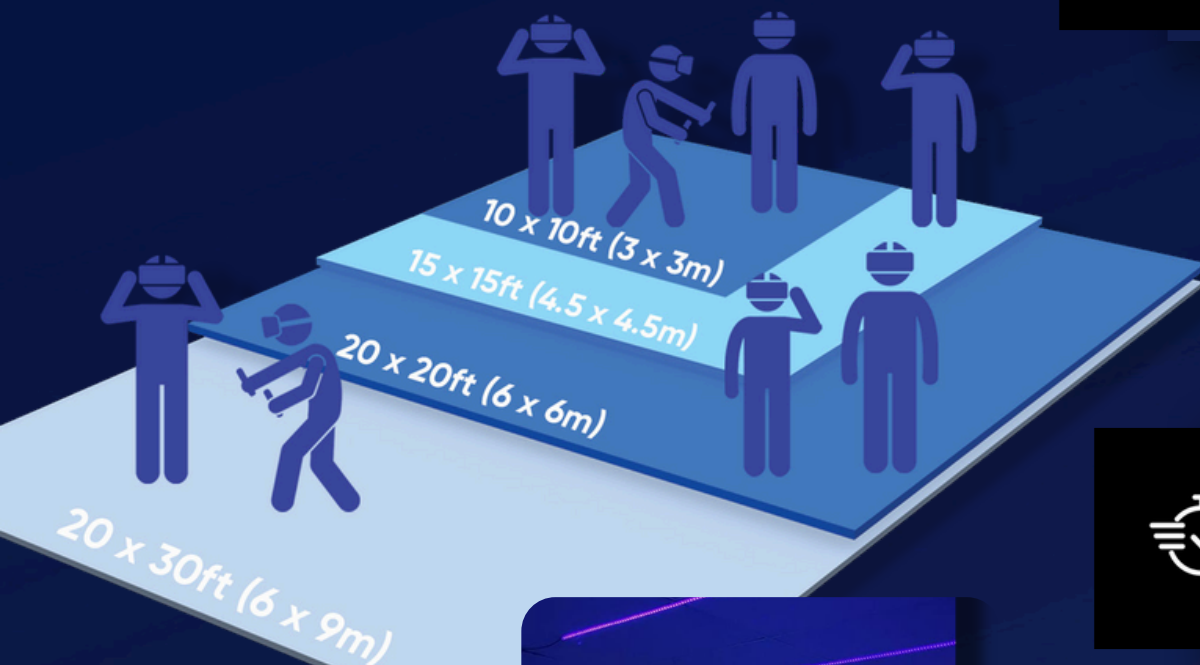

DIMENSIONS

Espace libre avec une petite surface

3m x 3m (10ft x 10ft) jusqu'à 3 joueurs
4.5m x 4.5m (15ft x 15ft) jusqu'à 4 joueurs
6m x 6m (20ft x 20ft) jusqu'à 6 joueurs
6m x 9m (20ft x 30ft) jusqu'à 8 joueurs

Investissement à faible risque

Notre installation ultra légère nécessite un investissement minimal.

Rotation rapide et fort retour sur investissement.

Augmentez vos revenus avec 10 minutes de temps de jeu et aucun temps mort entre les sessions.
Maximisez votre retour sur investissement avec des ressources minimales

Flexibilité maximale

Notre installation est légère ce qui facilite les déplacements et optimise vos opportunités commerciales